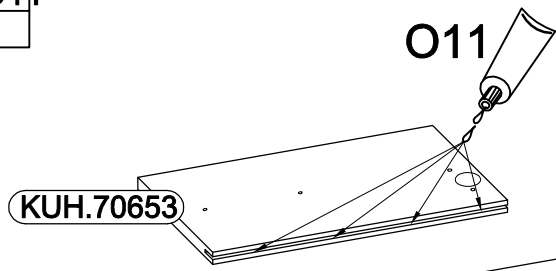

80 GS-72 2F

max. 5kg
 KUH.30011
 KUH.40022

Ersatzteil Nummer	Dimension
KUH.10026 x2	715x290x16
KUH.30011 x2	766x250x16
KUH.40022 x2	767x276x16
KUH.60033	713x391x2,5
KUH.60034	713x391x2,5
KUH.70653 x2	140x396x16
KUH.70654 x2	140x396x16
KUH.80001 x2	460x395x4

Ø8x30mm A	6,4 x 50mm B	E1	Ø35/0mm [CD] HG	Ø5/19mm J	K	L1=680mm L1
8	8	8	4	8	2	1
O	Ø3.5x13mm P5	Ø3.0x20mm P7	Ø4.0x30mm P8	Ø4.0x30mm R2	S	0,05 O11
1	8	10-15	4	4	2	1

ISM-KUH-01548

1

 A	 P8	 K
8	4	2

2

0,05
 Lein
O11
1

3

6,4 x 50mm

B

4

O

1

E1

4

x2

SHOP

C

D

8

9

10

Ø35/0mm	Ø3.5x13mm
	
[CD] HG	P5
4	8