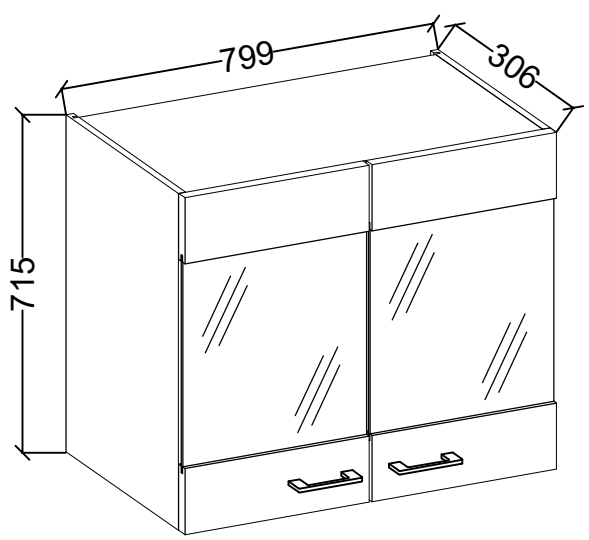

80 GS-72 2F

max. 5kg
 KUH.30011
 KUH.40022

Ersatzteil Nummer	Dimension
KUH.10026 x2	715x290x16
KUH.30011 x2	766x250x16
KUH.40022 x2	767x276x16
KUH.60033	713x391x2,5
KUH.60034	713x391x2,5
KUH.70653 x2	140x396x16
KUH.70654 x2	140x396x16
KUH.80001 x2	460x395x4

Ø8x30mm A	6,4 x 50mm B	E1	Ø35/0mm [CD] HG	Ø5/19mm J	K	L1=680mm L1
8	8	8	4	8	2	1
O	Ø3.5x13mm P5	Ø3.0x20mm P7	Ø4.0x30mm P8	Ø4.0x30mm R2	S	0,05 O11
1	8	10-15	4	4	2	1

ISM-KUH-01548

1

 A	 P8	 K
8	4	2

2

0,05
 Lein
O11
1

3

6,4 x 50mm

B

4

O

1

E1

4

KUH.4002

KUH.10026

E1

4

6,4 x 50mm

B

4

O