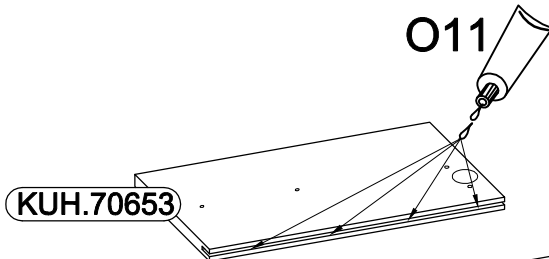

80 GS-72 2F

max. 5kg
 KUH.30011
 KUH.40022

Ersatzteil Nummer	Dimension
KUH.10026 x2	715x290x16
KUH.30011 x2	766x250x16
KUH.40022 x2	767x276x16
KUH.60033	713x391x2,5
KUH.60034	713x391x2,5
KUH.70653 x2	140x396x16
KUH.70654 x2	140x396x16
KUH.80001 x2	460x395x4

Ø8x30mm A	6,4 x 50mm B	E1	Ø35/0mm [CD] HG	Ø5/19mm J	K	L1=680mm L1
8	8	8	4	8	2	1
O	Ø3.5x13mm P5	Ø3.0x20mm P7	Ø4.0x30mm P8	Ø4.0x30mm R2	S	0,05 O11
1	8	10-15	4	4	2	1

ISM-KUH-01548

1

 A	 P8	 K
8	4	2

2

0,05
 Lein
O11
1

3

6,4 x 50mm

B

4

O

1

E1

4