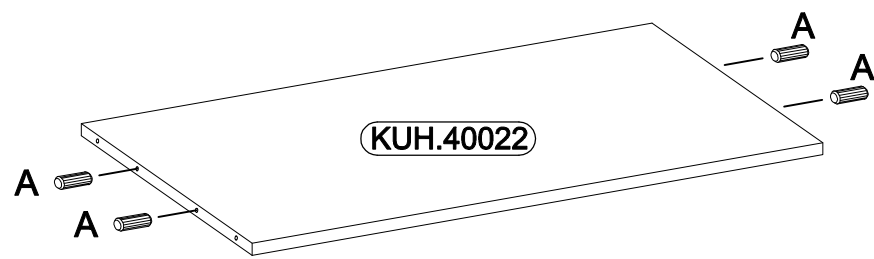

80 GS-72 2F

max. 5kg
 KUH.30011
 KUH.40022

Ersatzteil Nummer	Dimension
KUH.10026 x2	715x290x16
KUH.30011 x2	766x250x16
KUH.40022 x2	767x276x16
KUH.60033	713x391x2,5
KUH.60034	713x391x2,5
KUH.70653 x2	140x396x16
KUH.70654 x2	140x396x16
KUH.80001 x2	460x395x4

Ø8x30mm A	6,4 x 50mm B	E1	Ø35/0mm [CD] HG	Ø5/19mm J	K	L1=680mm L1
8	8	8	4	8	2	1
O	Ø3.5x13mm P5	Ø3.0x20mm P7	Ø4.0x30mm P8	Ø4.0x30mm R2	S	0,05 O11
1	8	10-15	4	4	2	1

ISM-KUH-01548

1

 A	 P8	 K
8	4	2

2

0,05
 Lein
O11
1

3

6,4 x 50mm

B

4

O

1

E1

4