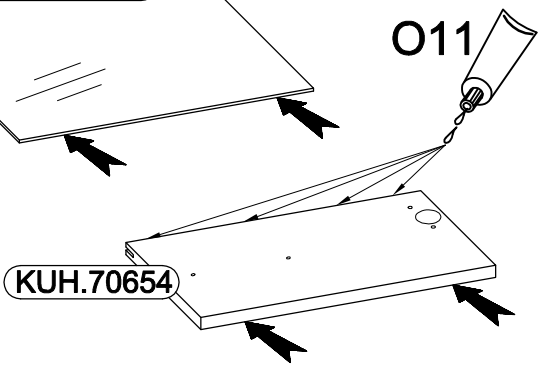

80 GS-72 2F

max. 5kg
 KUH.30011
 KUH.40022

Ersatzteil Nummer	Dimension
KUH.10026 x2	715x290x16
KUH.30011 x2	766x250x16
KUH.40022 x2	767x276x16
KUH.60033	713x391x2,5
KUH.60034	713x391x2,5
KUH.70653 x2	140x396x16
KUH.70654 x2	140x396x16
KUH.80001 x2	460x395x4

Ø8x30mm A	6,4 x 50mm B	E1	Ø35/0mm [CD] HG	Ø5/19mm J	K	L1=680mm L1
8	8	8	4	8	2	1
O	Ø3.5x13mm P5	Ø3.0x20mm P7	Ø4.0x30mm P8	Ø4.0x30mm R2	S	0,05 O11
1	8	10-15	4	4	2	1

ISM-KUH-01548

1

 A	 P8	 K
8	4	2

2

0,05
 Lein
O11
1

3

6,4 x 50mm

B

4

O

1

E1

4