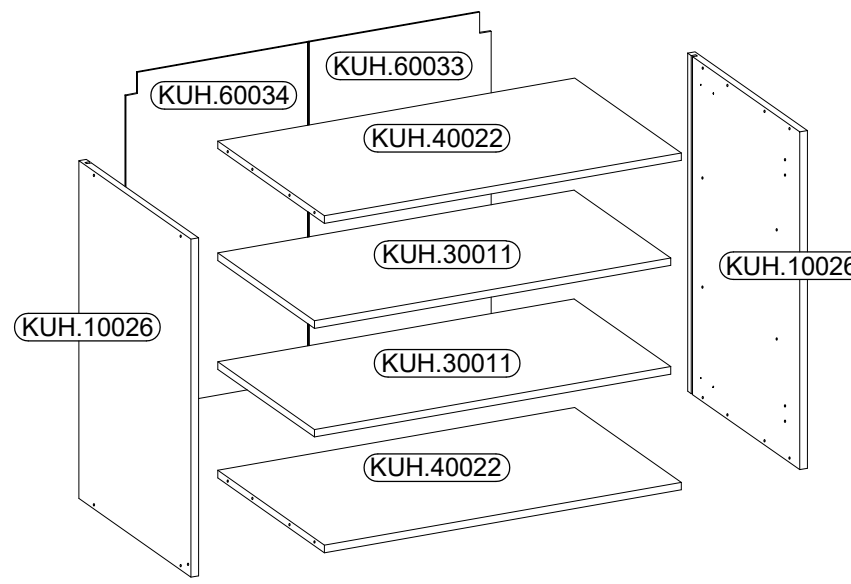

80 GS-72 2F

max. 5kg
 KUH.30011
 KUH.40022

Ersatzteil Nummer	Dimension
KUH.10026 x2	715x290x16
KUH.30011 x2	766x250x16
KUH.40022 x2	767x276x16
KUH.60033	713x391x2,5
KUH.60034	713x391x2,5
KUH.70653 x2	140x396x16
KUH.70654 x2	140x396x16
KUH.80001 x2	460x395x4

Ø8x30mm A	6,4 x 50mm B	E1	Ø35/0mm [CD] HG	Ø5/19mm J	K	L1=680mm L1
8	8	8	4	8	2	1
O	Ø3.5x13mm P5	Ø3.0x20mm P7	Ø4.0x30mm P8	Ø4.0x30mm R2	S	0,05 O11
1	8	10-15	4	4	2	1

ISM-KUH-01548

1

 A	 P8	 K
8	4	2

2

0,05
 Lein
O11
1

5

6

7

A

Ø10mm

B

799

8mm

x2

SHOP

C

D

8

9

10

Ø35/0mm	Ø3.5x13mm
	
[CD] HG	P5
4	8