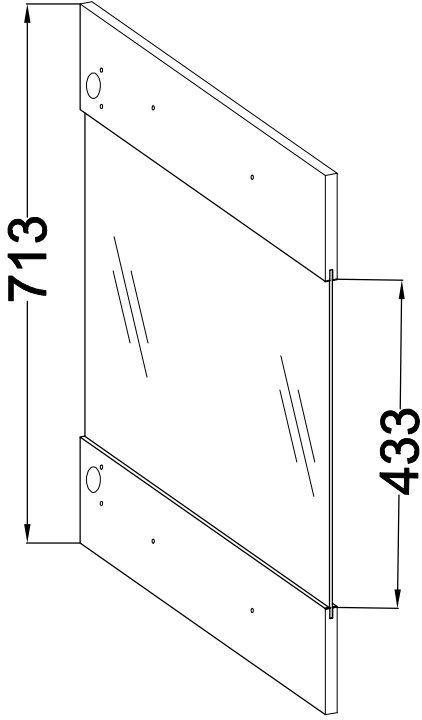

80 GS-72 2F

max. 5kg
 KUH.30011
 KUH.40022

Ersatzteil Nummer	Dimension
KUH.10026 x2	715x290x16
KUH.30011 x2	766x250x16
KUH.40022 x2	767x276x16
KUH.60033	713x391x2,5
KUH.60034	713x391x2,5
KUH.70653 x2	140x396x16
KUH.70654 x2	140x396x16
KUH.80001 x2	460x395x4

Ø8x30mm A	6,4 x 50mm B	E1	Ø35/0mm [CD] HG	Ø5/19mm J	K	L1=680mm L1
8	8	8	4	8	2	1
O	Ø3.5x13mm P5	Ø3.0x20mm P7	Ø4.0x30mm P8	Ø4.0x30mm R2	S	0,05 O11
1	8	10-15	4	4	2	1

ISM-KUH-01548

1

 A	 P8	 K
8	4	2

2

0,05
 Lein
O11
1

3

6,4 x 50mm

B

4

O

1

E1

4

KUH.4002

KUH.10026

E1

4

6,4 x 50mm

B

4

O