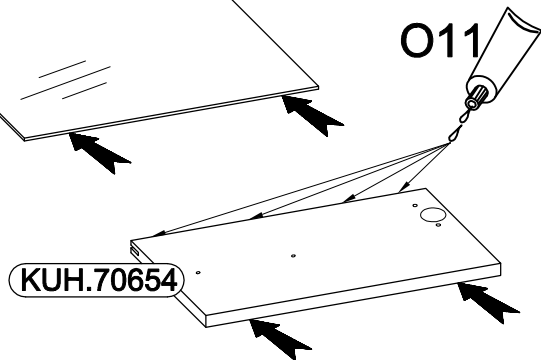

80 GS-72 2F

max. 5kg
 KUH.30011
 KUH.40022

Ersatzteil Nummer	Dimension
KUH.10026 x2	715x290x16
KUH.30011 x2	766x250x16
KUH.40022 x2	767x276x16
KUH.60033	713x391x2,5
KUH.60034	713x391x2,5
KUH.70653 x2	140x396x16
KUH.70654 x2	140x396x16
KUH.80001 x2	460x395x4

Ø8x30mm A	6,4 x 50mm B	E1	Ø35/0mm [CD] HG	Ø5/19mm J	K	L1=680mm L1
8	8	8	4	8	2	1
O	Ø3.5x13mm P5	Ø3.0x20mm P7	Ø4.0x30mm P8	Ø4.0x30mm R2	S	0,05 O11
1	8	10-15	4	4	2	1

ISM-KUH-01548

1

 A	 P8	 K
8	4	2

2

0,05
 Lein
O11
1