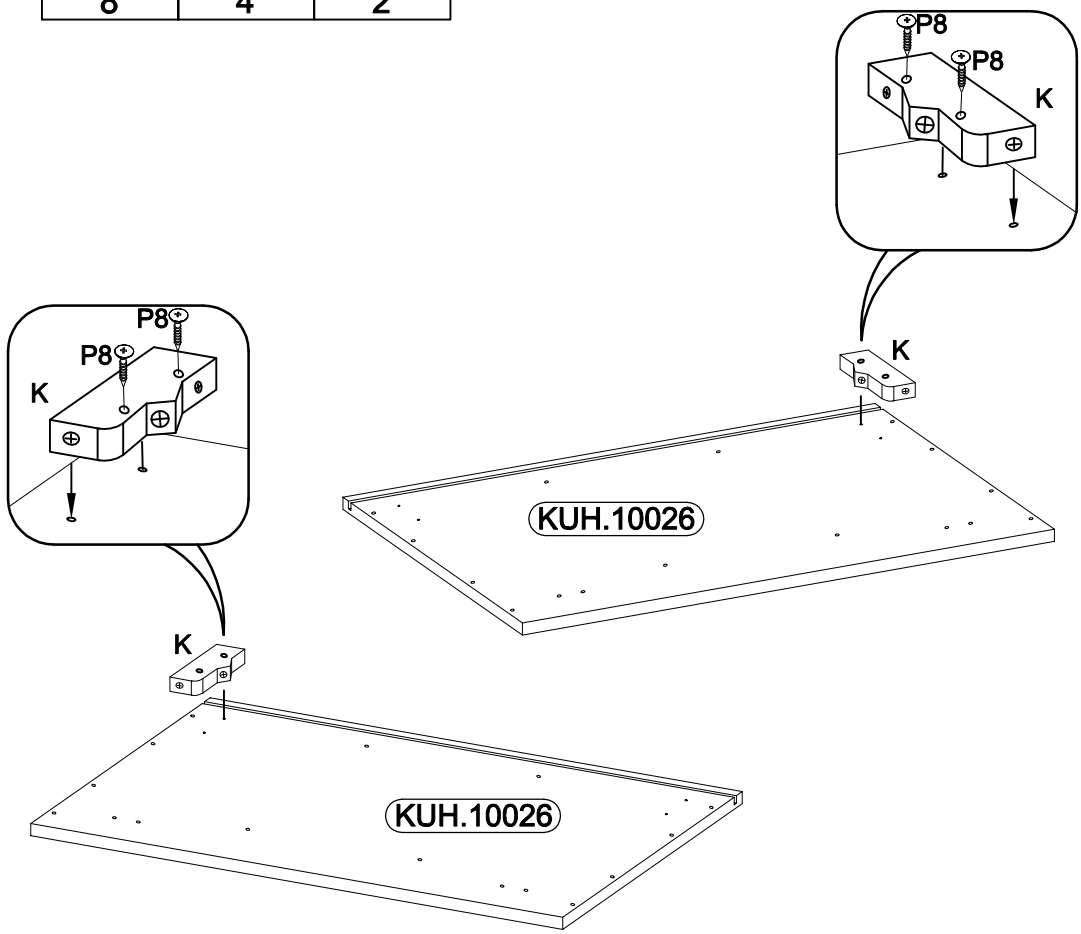

80 GS-72 2F

max. 5kg
 KUH.30011
 KUH.40022

Ersatzteil Nummer	Dimension
KUH.10026 x2	715x290x16
KUH.30011 x2	766x250x16
KUH.40022 x2	767x276x16
KUH.60033	713x391x2,5
KUH.60034	713x391x2,5
KUH.70653 x2	140x396x16
KUH.70654 x2	140x396x16
KUH.80001 x2	460x395x4

Ø8x30mm A	6,4 x 50mm B	E1	Ø35/0mm [CD] HG	Ø5/19mm J	K	L1=680mm L1
8	8	8	4	8	2	1
O	Ø3.5x13mm P5	Ø3.0x20mm P7	Ø4.0x30mm P8	Ø4.0x30mm R2	S	0,05 O11
1	8	10-15	4	4	2	1

ISM-KUH-01548

1

 A	 P8	 K
8	4	2

2

0,05
 Lein
O11
1

3

6,4 x 50mm

B

4

O

1

E1

4

Ø4.0x30mm	
	
R2	S
4	2