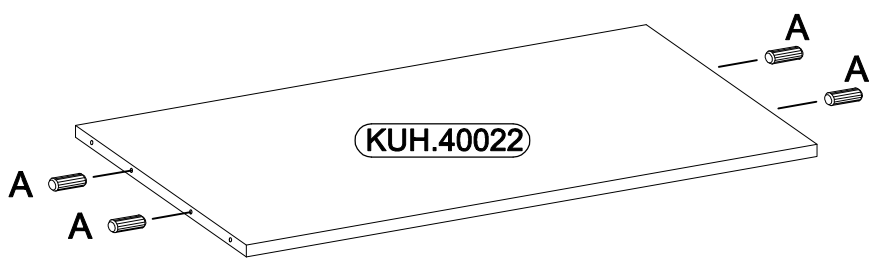

80 GS-72 2F

max. 5kg
 KUH.30011
 KUH.40022

Ersatzteil Nummer	Dimension
KUH.10026 x2	715x290x16
KUH.30011 x2	766x250x16
KUH.40022 x2	767x276x16
KUH.60033	713x391x2,5
KUH.60034	713x391x2,5
KUH.70653 x2	140x396x16
KUH.70654 x2	140x396x16
KUH.80001 x2	460x395x4

Ø8x30mm A	6,4 x 50mm B	E1	Ø35/0mm [CD] HG	Ø5/19mm J	K	L1=680mm L1
8	8	8	4	8	2	1
O	Ø3.5x13mm P5	Ø3.0x20mm P7	Ø4.0x30mm P8	Ø4.0x30mm R2	S	0,05 O11
1	8	10-15	4	4	2	1

ISM-KUH-01548

1

 A	 P8	 K
8	4	2

2

0,05
 Lein
O11
1

3

6,4 x 50mm

B

4

O

1

E1

4